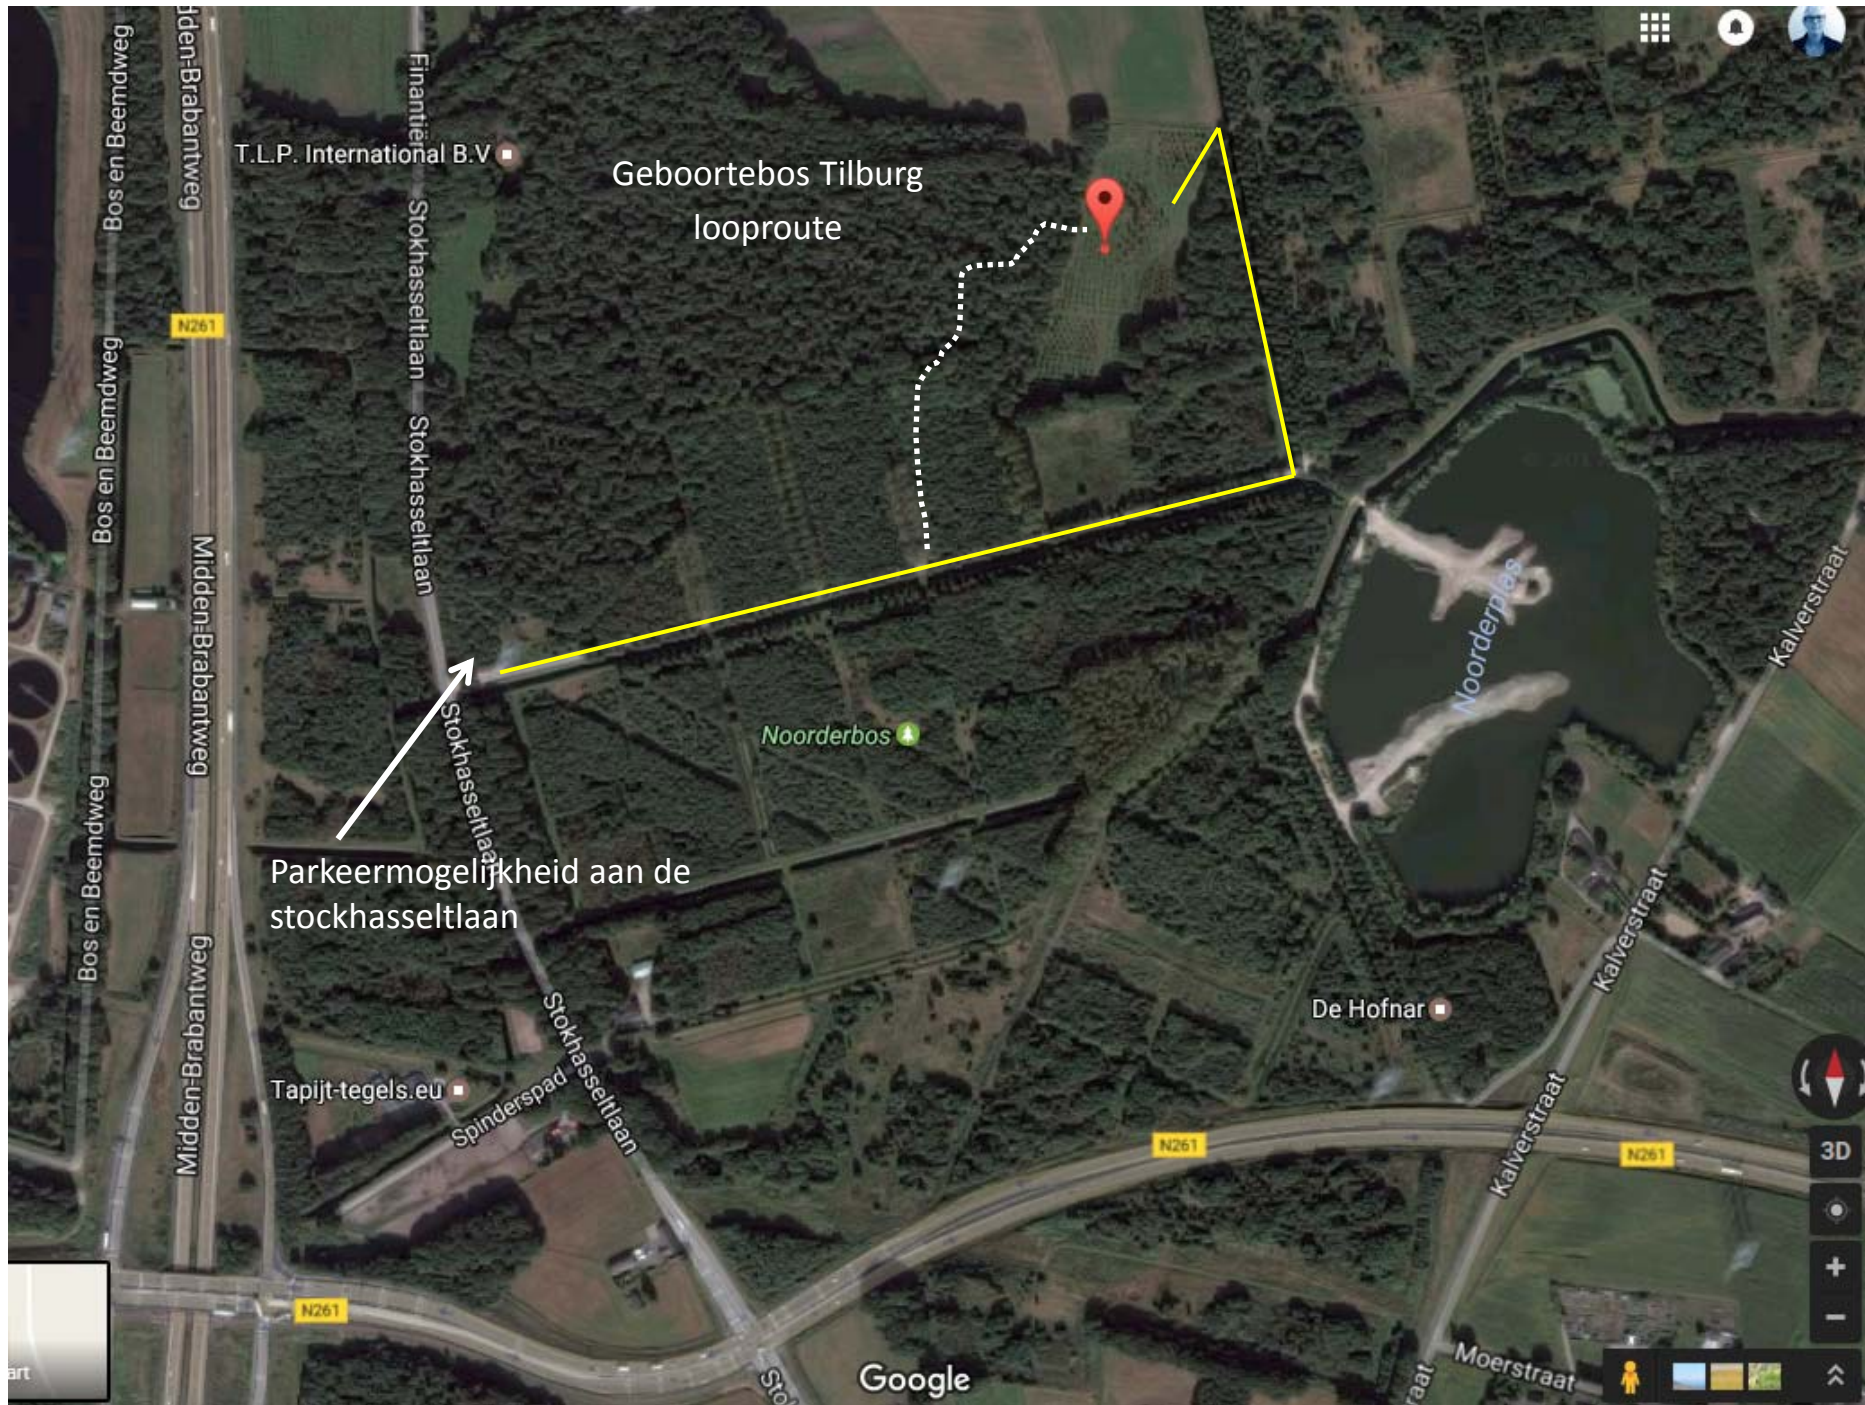

Geboortebos Tilburg
Google maps coördinaten
51.605420, 5.082160

Geboortebos

Parkeermogelijkheid aan de
stockhasseltlaan

Noorderbos

Noorderplas

De Hofnar

Google

Geboortebos Tilburg
looproute

Parkeermogelijkheid aan de
stockhasseltlaan

Noorderbos

Noorderplas

De Hofnar

Google